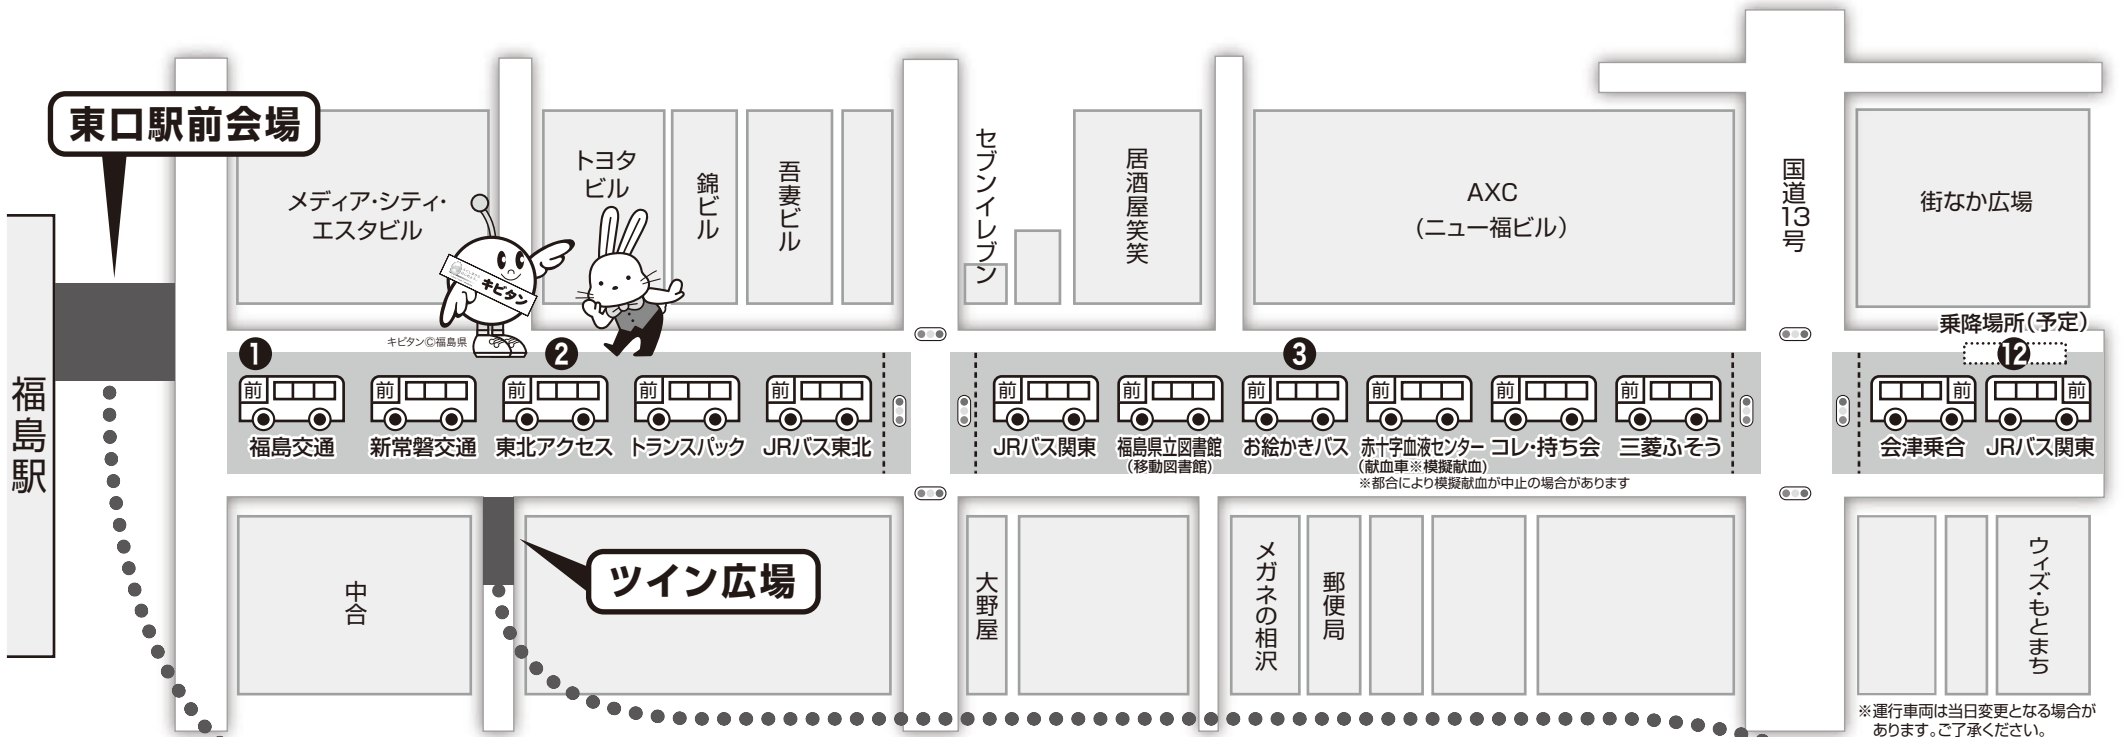

アンケートにお答えください

粗品引換券 (バス協会オリジナルグッズ) ※ご本人様1回限りとなります。 ※ツイン広場にて引換いたします。

該当項目にチェックしてください

●性別 男 女 ●年齢 _____ 歳

●来場手段 バス マイカー その他

- 1 「福島バスまつり」の来場は何回目ですか?
 初めて 2回目 3回目 4回以上
- 2 開催を何で知りましたか?
 チラシ ポスター 新聞 ホームページ その他
- 3 お住まい
 福島市内 福島県内(福島市を除く) 福島県外

4 いちばん楽しみにしてきたもの(楽しかったもの)は何ですか?
チラシに記載されている①~⑩から選り番号でお答えください→

あんないMAP

遊びに来んぞ!

まってるよ!

東口駅前会場
ツイン広場

	11-A	4	4	4	4
	本部	会津乗合	新常磐交通	磐梯東都	JRバス東北
東北運輸局	福島県	福島市	事故対	自動車会議所	福島交通
5	6	7	8	9	4

利用促進
キャンペーン
抽選

粗品
プレゼント